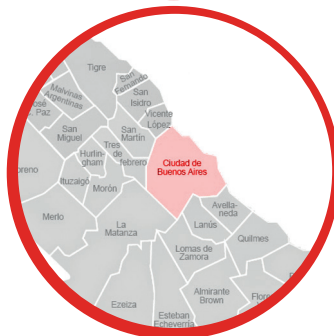

BASE DE OPERACIONES

Nuestra base operativa está ubicada en la calle Camino de Cintura 50, Llavallol, zona Sur de la Provincia de Buenos Aires.

ZONAS DE COBERTURA

RADIO CERCANO

Abarca Zona Sur del Gran Buenos Aires.