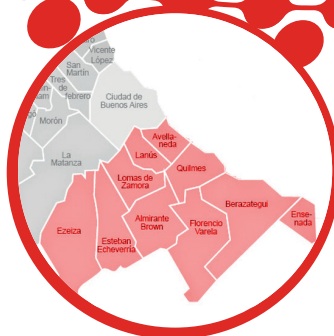

Además, con nuestra propia flota de camiones, equipada con la más alta tecnología, mejoramos los servicios de traslados y asistencia mecánica. Nuestro compromiso y empeño en estos años, nos han ubicado en un lugar de privilegio dentro del mercado, posicionándonos como principal referente de la Zona Sur del Gran Buenos Aires.

BASE DE OPERACIONES

Nuestra base operativa está ubicada en la calle Camino de Cintura 50, Llavallol, zona Sur de la Provincia de Buenos Aires.

ZONAS DE COBERTURA

RADIO CERCANO

Abarca Zona Sur del Gran Buenos Aires.